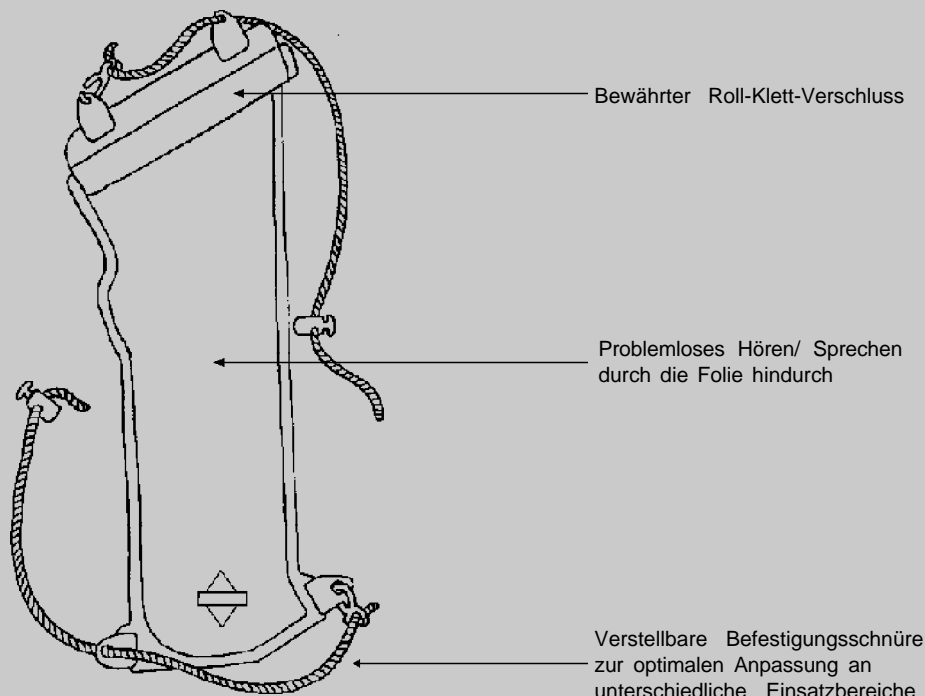

WALKIE-TALKIE-BAG

Wasserdichte Hülle mit Klett-Rollverschluss

ORTLIEB
OUTDOOR EQUIPMENT

SYMBOLS

Walkie-Talkie-Bag	↑ →		
	40 cm	12 cm	60 g

- Wasserdichte Hülle für Handy's, Funkgeräte und Fernbedienungen
- Transparente und hochelastische Folie, besonders knick- und alterungsbeständig
- Der bewährte Rollverschluss wird mit einem breiten Klettstreifen fixiert
- Idealer Einsatz auch für Bergrettung, Feuerwehr, Sanitäter und auf Baustellen
- Leicht zu reinigen
- Incl. zwei Befestigungsschnüren mit Tanka